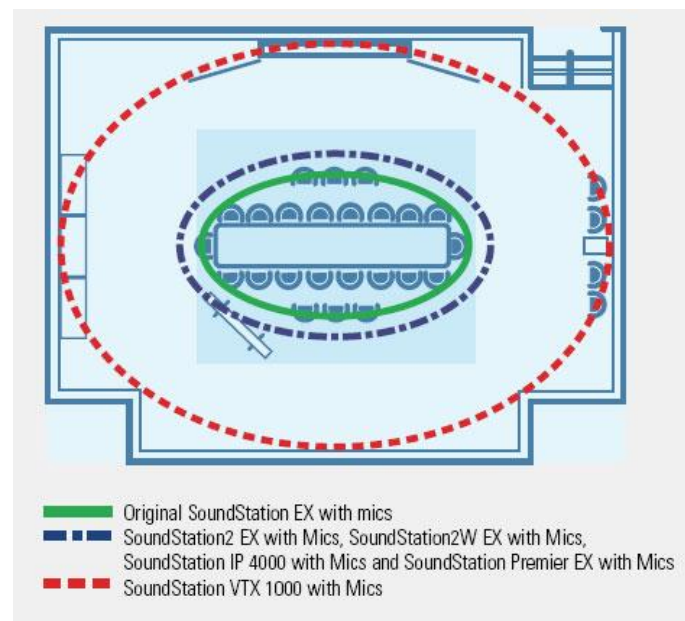

SOLUCIONES DE AUDIOCONFERENCIA

Cobertura de Equipos de Audioconferencia Polycom