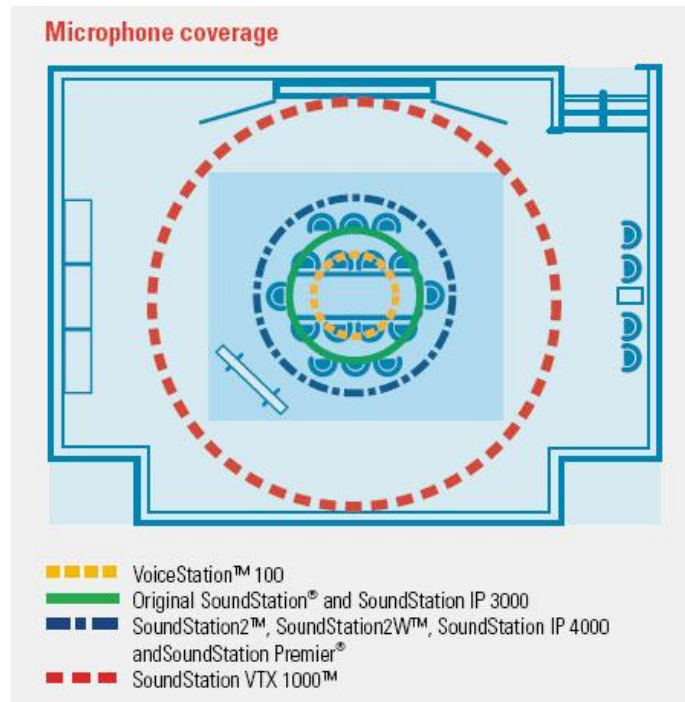

SOLUCIONES DE AUDIOCONFERENCIA

Cobertura de Equipos de Audioconferencia Polycom