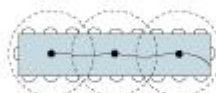

### MAX WIRED CONFERENCE PHONES

**MAX<sup>®</sup> EX**  
 910-158-015

**MAXAttach™**  
**(MAX EX + MAX Exp. Kit)**  
 910-158-055

**MAXAttach + 1 Exp. Kit**  
 910-158-055-01

**MAXAttach + 2 Exp. Kits**  
 910-158-055-02