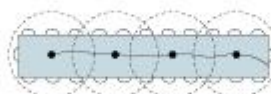

### MAX WIRED CONFERENCE PHONES

**MAX<sup>®</sup> EX**  
 910-158-015

**MAXAttach™**  
**(MAX EX + MAX Exp. Kit)**  
 910-158-055

**MAXAttach + 1 Exp. Kit**  
 910-158-055-01

**MAXAttach + 2 Exp. Kits**  
 910-158-055-02